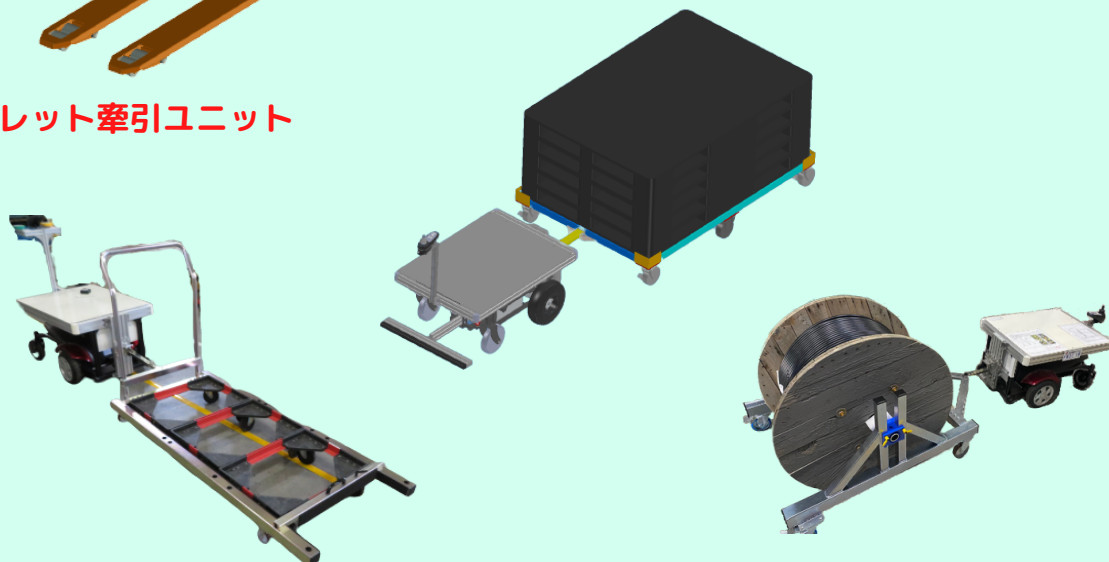

協働運搬ロボット

THOUZER

サウザー

ご購入の際にはサウザーの
販売事業者へ御相談ください

をもっと身近に

お手持ちの台車・カートを
有効活用

6輪カート牽引ユニット

4輪カゴ台車牽引ユニット

ハンドパレット牽引ユニット

その他様々な牽引金具や台車などを設計・製造しております

荷台やその他カスタム等も請け負っています

荷台カスタム事例

その他カスタム事例

リチウムイオンバッテリー搭載

自動切離し牽引受け金具

巻き込み防止カバー