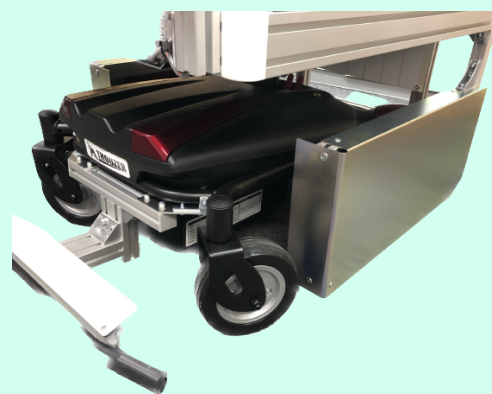

協働運搬ロボット

THOUZER

サウザー

ご購入の際にはサウザーの
販売事業者へ御相談ください

をもっと身近に

お手持ちの台車・カートを
有効活用

6輪カート牽引ユニット

4輪カゴ台車牽引ユニット

ハンドパレット牽引ユニット

その他様々な牽引金具や台車などを設計・製造しております

荷台やその他カスタム等も請け負っています

荷台カスタム事例

その他カスタム事例

リチウムイオンバッテリー搭載

自動切離し牽引受け金具

巻き込み防止カバー