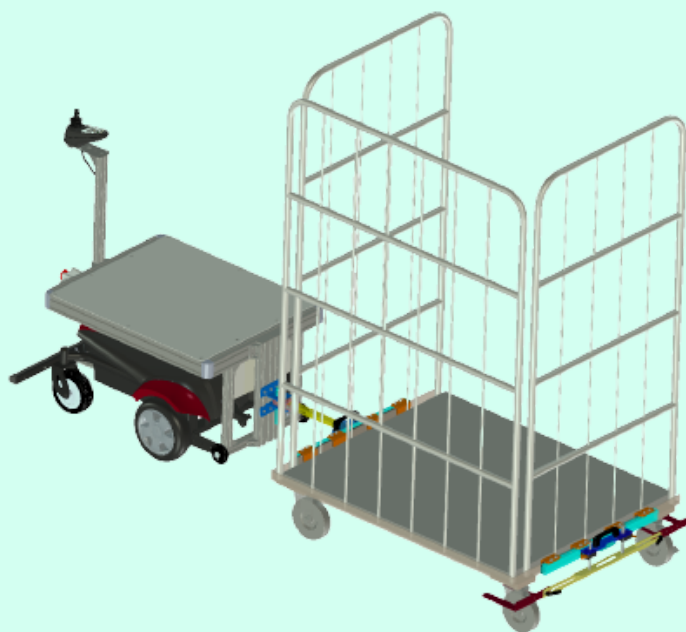

協働運搬ロボット

THOUZER

サウザー

ご購入の際にはサウザーの
販売事業者へ御相談ください

をもっと身近に

お手持ちの台車・カートを
有効活用

6輪カート牽引ユニット

4輪カゴ台車牽引ユニット

ハンドパレット牽引ユニット

その他様々な牽引金具や台車などを設計・製造しております

荷台やその他カスタム等も請け負っています

荷台カスタム事例

その他カスタム事例

リチウムイオンバッテリー搭載

自動切離し牽引受け金具

巻き込み防止カバー